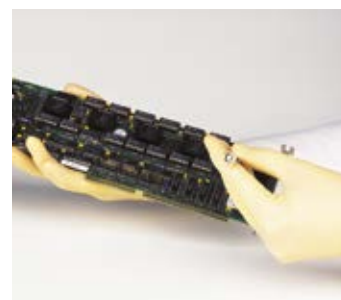

VYŠETŘOVACÍ RUKAVICE LATEX - BEZ PUDRU

Kód výrobku	Název, velikost v mm a název výrobku (materiál)	Barva či další parametry	Balení
MSM/HLL/GN32NB	Rukavice /S/ vyšetř. latex. bez pudru / 100 ks	Krémová barva	1 karton = 10 balení á 100 ks
MSM/HLL/GN32NC	Rukavice /M/ vyšetř. latex. bez pudru / 100 ks	Krémová barva	1 karton = 10 balení á 100 ks
MSM/HLL/GN32ND	Rukavice /L/ vyšetř. latex. bez pudru / 100 ks	Krémová barva	1 karton = 10 balení á 100 ks
MSM/HLL/GN32NE	Rukavice /XL/ vyšetř. latex. bez pudru / 100 ks	Krémová barva	1 karton = 10 balení á 100 ks