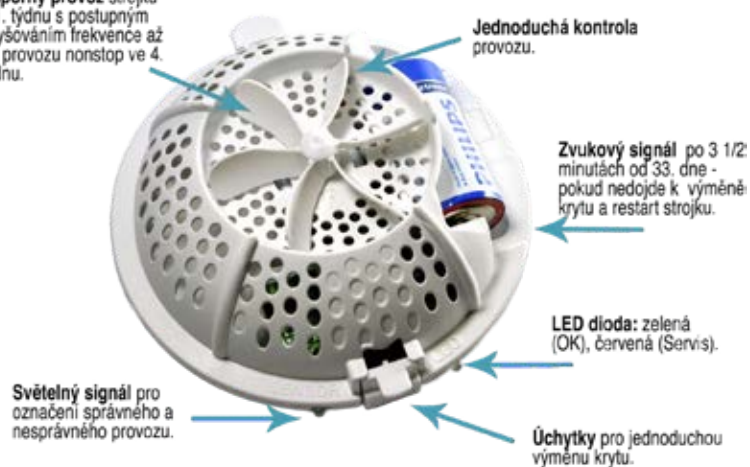

EASY FRESH 2.0 - VÍCEÚČELOVÝ OSVĚŽOVAČ VZDUCHU *

Programovaný osvěžovač vzduchu s vonným krytem. Unikátní dávkovač vůně, jehož kryt je současně samotným osvěžovačem.

Kód výrobku	Název výrobku	Počet ks v balení	Počet ks v kartonu	Rozměry (mm)
FRE/EF72CBF	EASY FRESH 2.0 / víceúčelový osvěžovač vzduchu / Cotton Blossom – modrá	1 ks	72	125 x 55
FRE/EF72CMF	EASY FRESH 2.0 / víceúčelový osvěžovač vzduchu / Cucumber Melon – zelená	1 ks	72	125 x 55
FRE/EF72FBF	EASY FRESH 2.0 / víceúčelový osvěžovač vzduchu / Fabulous (Lavender) – fialová	1 ks	72	125 x 55
FRE/EF72KGF	EASY FRESH 2.0 / víceúčelový osvěžovač vzduchu / Kiwi Grapefruit – červená	1 ks	72	125 x 55
FRE/EF72MGF	EASY FRESH 2.0 / víceúčelový osvěžovač vzduchu / Mango – oranžová	1 ks	72	125 x 55
FRE/EF72SAF	EASY FRESH 2.0 / víceúčelový osvěžovač vzduchu / Spiced Apple – vínová	1 ks	72	125 x 55
FRE/EF72NBA	EASY FRESH 2.0 přístroj	1 ks		

Úsporný provoz strojek v 1. týdnu s postupným zvyšováním frekvence až do provozu nonstop ve 4. týdnu.