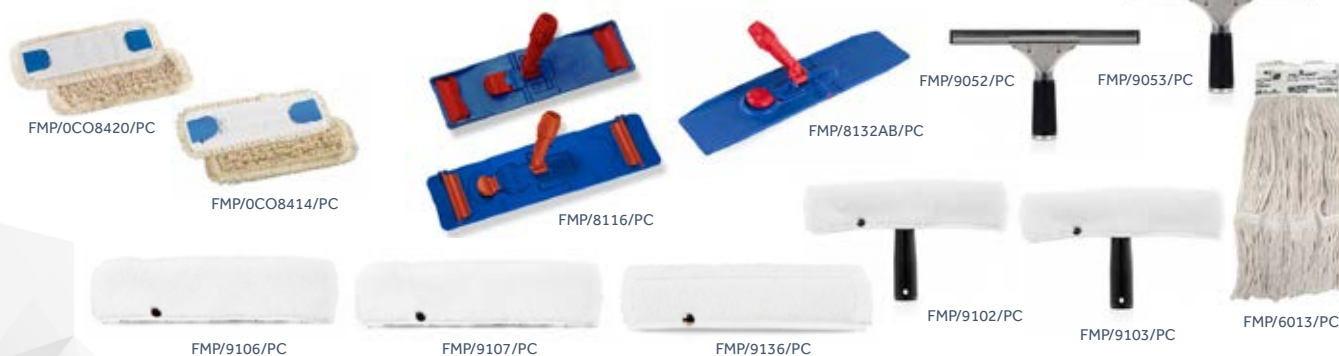

MOPY A DRŽÁKY, STĚRKY, ROZMÝVÁKY

Kód výrobku	Název výrobku	Popis výrobku	Počet ks v balení
FMP/0000FD1402D/PC	MOP KAPSA 40 CM. BAVLNA	Kapsa, 40 cm, bavlna, bílý	1
FMP/0000FD2402D/PC	DESINFEKČNÍ MOP KAPSA 40 CM. PES+BAVLNA	Kapsa, 40 cm, PES+bavlna, bílý	1
FMP/0000PN07012/PC	MOP SPEEDY/JAZYK 40 CM. MIKROAKTIV	Jazyk, 40 cm, mikroaktiv, modrý	1
FMP/0000PN07032/PC	MOP SPEEDY/JAZYK 50 CM. MIKROAKTIV	Jazyk, 50 cm, mikroaktiv, modrý	1
FMP/0CO8414/PC	MOP SPEEDY/JAZYK 40 CM. DRUKY, BAVLNA	Jazyk+druky, 40 cm, bavlna, bílý	1
FMP/0CO8420/PC	MOP SPEEDY/JAZYK 50 CM. DRUKY, BAVLNA	Jazyk+druky, 50 cm, bavlna, bílý	1
FMP/6013/PC	TŘÁŠŇOVÝ MOP S PROŠITÍM 350 G	Třásňový, 350 g	1
FMP/6020U-10/PC	DRŽÁK TŘÁŠŇOVÉHO MOPU	Plastový, šedý	1
FMP/8116/PC	DRŽÁK MOPU SPEEDY 40 CM S KUL. POJISTKOU	Držák jazykového mopu 40 cm	1
FMP/8132AB/PC	DRŽÁK DESINF. MOPU, KAPSA, 40 CM	Držák kapsového mopu 40 cm	1
FMP/9052/PC	FILMOP OKENNÍ STĚRKA 35 CM	Stěrka kovová 35 cm	1
FMP/9053/PC	FILMOP OKENNÍ STĚRKA 45 CM	Stěrka kovová 45 cm	1
FMP/9102/PC	ROZMÝVÁK NA OKNA DRŽÁK + NÁVLEK, 35 CM	Plastový držák + návlek	1
FMP/9103/PC	ROZMÝVÁK NA OKNA DRŽÁK + NÁVLEK, 45 CM	Plastový držák + návlek	1
FMP/9106/PC	ROZMÝVÁK NA OKNA - NÁVLEK 35 CM	Rozmývák návlek	1
FMP/9107/PC	ROZMÝVÁK NA OKNA - NÁVLEK 45 CM	Rozmývák návlek	1
FMP/9136/PC	ROZMÝVÁK NA OKNA S PADEM - NÁVLEK 35 CM	Rozmývák s padem - návlek	1