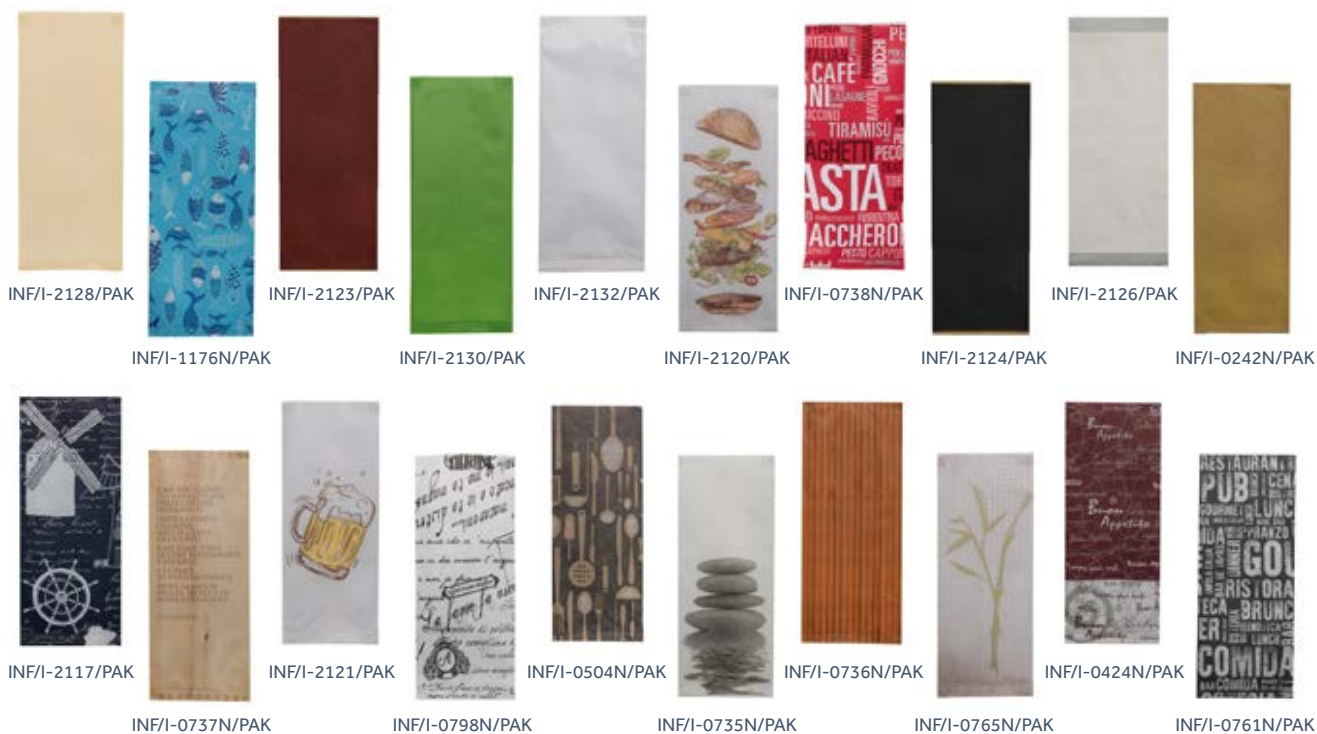

INF/I-0655N/PAK

INF/I-0414N/PAK

INF/I-0425N/PAK

INF/I-0762N/PAK

INFIBRA/CELTEX GROUP KONVENČNÍ UBROUSKY

KAPSIČKY NA PŘÍBORY

Kód výrobku	Název výrobku	Barva a další parametry	Počet balení v kartonu	Počet kartonů na paletě
Viz obrázky	Infibra kapsičky na příbory 25x11 cm, 1 vrstva, 125 ks v balení	Celulóza	8 bal x 125 ks = 1000 ks/karton	45