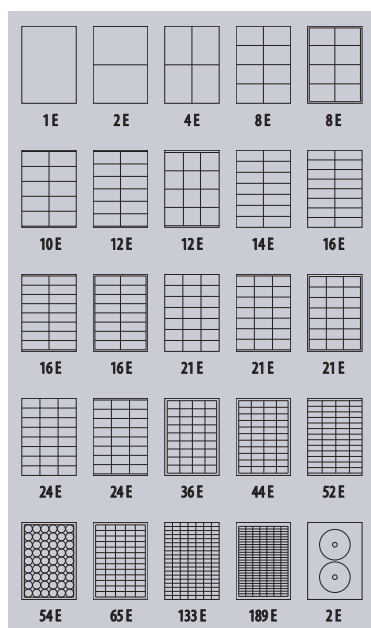

SAMOLEPICÍ ETIKETY

Bílé

Pro každý účel ta správná etiketa. Vysoce kvalitní etikety v mnoha variantách. Vybírejte z 29 různých druhů etiket na archu – od 1 do 189 etiket. Materiál 140 g/m². Vhodné především pro tisk adres, cen, čárových kódů, popisek atd. Univerzální použití – pro všechna laserová i inkoustová zařízení. Velmi odolné lepidlo drží téměř na každém materiálu.