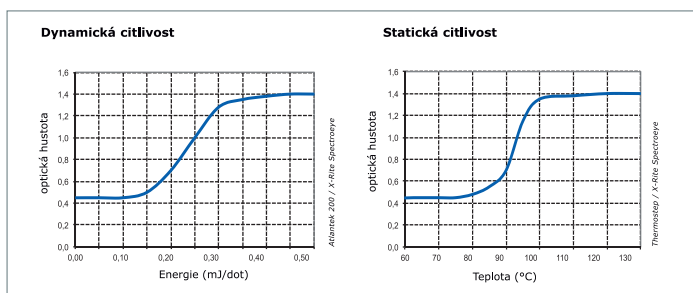

Technické vlastnosti papíru	Hodnota	Zkušební metoda
Gramáž	52 g/m ² ± 4 g/m ²	ISO 536
Tloušťka	68 ± 5 µm	ISO 534
Hladkost	≥ 250 s	ISO 5627
Dynamická odolnost podélná	≥ 40 N / 15 mm	ISO 1924-2
křížem	≥ 12 N / 15 mm	ISO 1924-2
Odolnost vůči vlivům prostředí	optická hustota stárnutí	Podmínky
Tepelná odolnost	100 %	24h / 50°C
Odolnost vůči vlhkosti	100 %	24h / 40°C 80% r.F.
Odolnost vůči světlu	100 %	24h / 16.000 lux