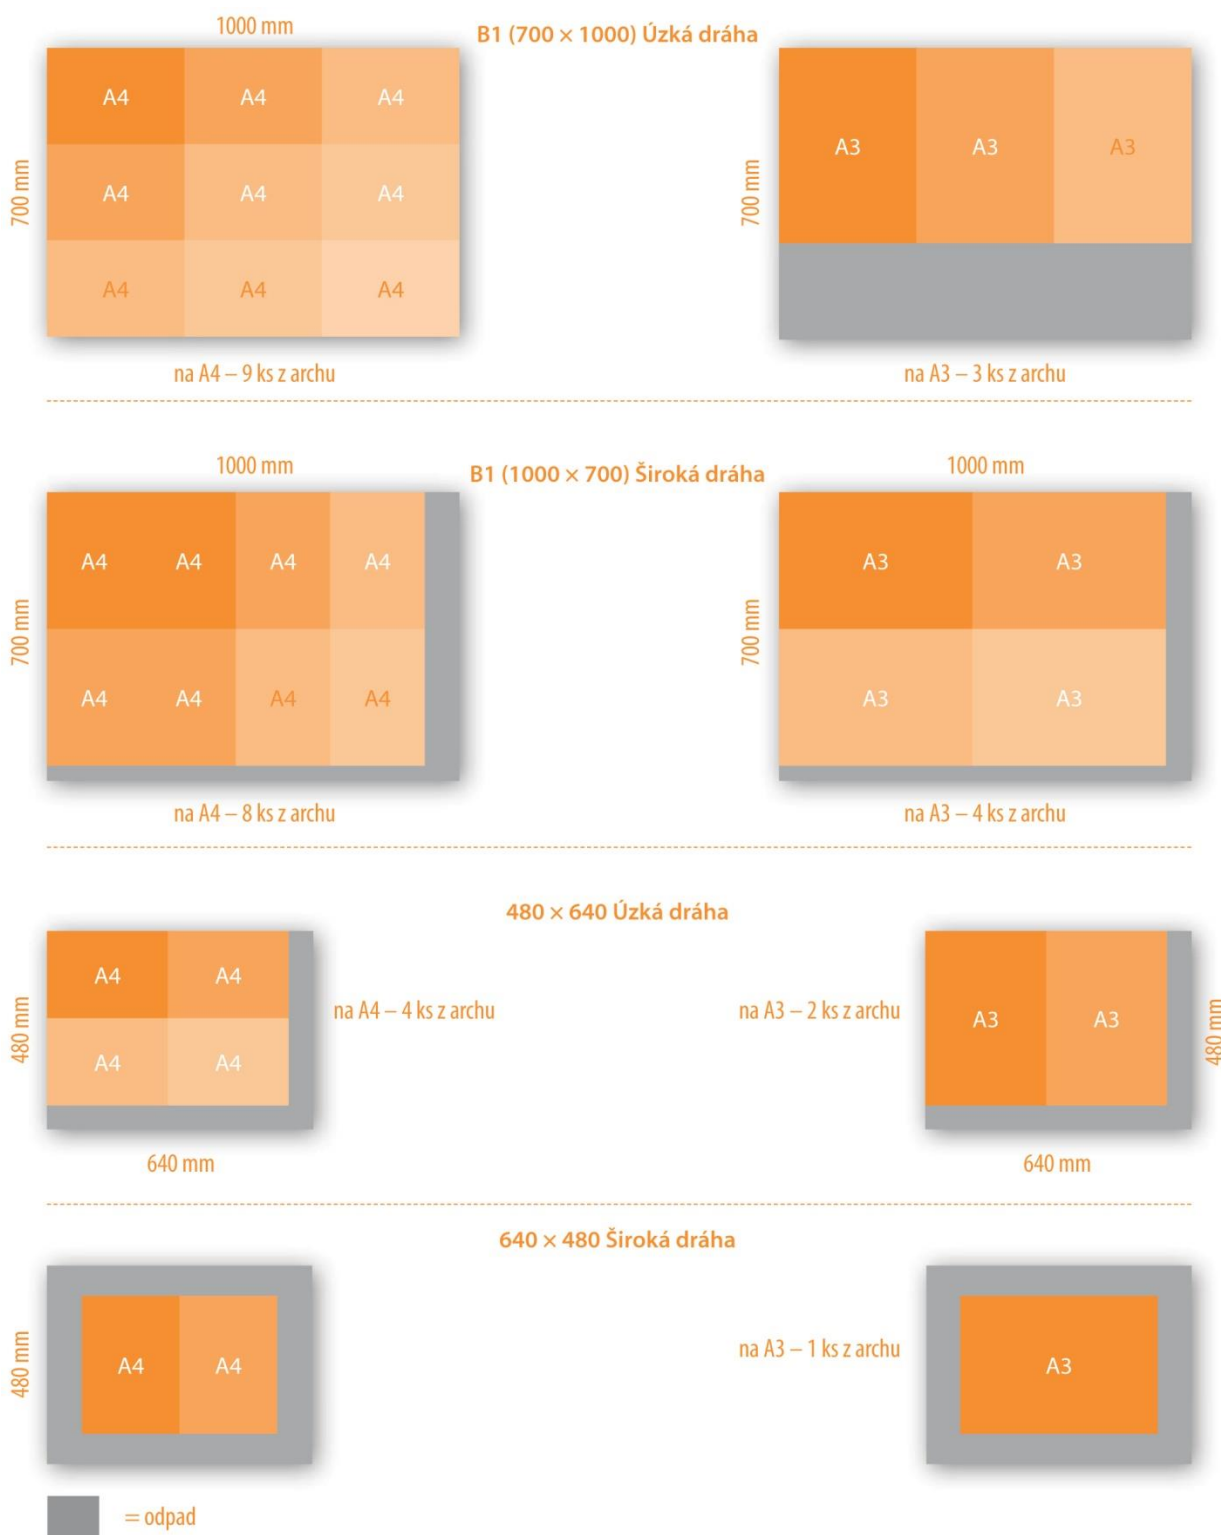

# ŘEZÁNÍ

cena 0,30 CZK / formát, min. 200 CZK bez DPH / zakázka (formáty si můžete zvolit jakékoliv)

Při řezání vycházíme z toho, že formát A4 by měl být vždy v úzké a formát A3 v široké dráze, kvůli následné průchodnosti strojem při potisku.